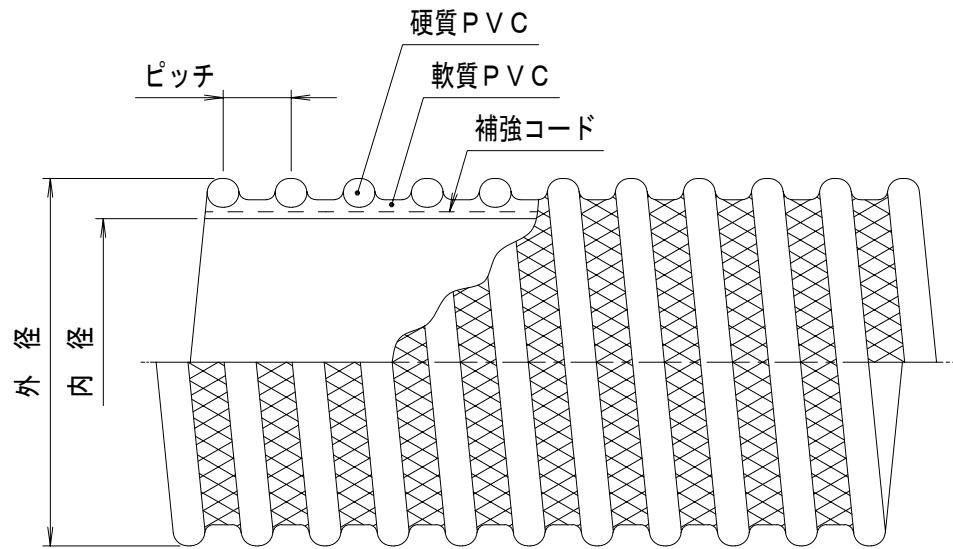

## V. S. カナラインA

サイズ	内径 (mm)	外径 (mm)	ピッチ (mm)
25	25.4	34.5	7.5
32	32.0	42.0	8.5
38	38.0	48.6	9.0
50	50.8	62.4	10.0
65	63.5	78.5	14.3
75	76.2	91.5	15.1
90	88.9	106.5	16.2
100	101.6	120.0	16.4
125	125.9	151.0	22.0
150	152.4	182.0	24.0
200	203.7	237.0	28.0
250	254.0	295.0	32.0
300	304.8	347.0	34.0