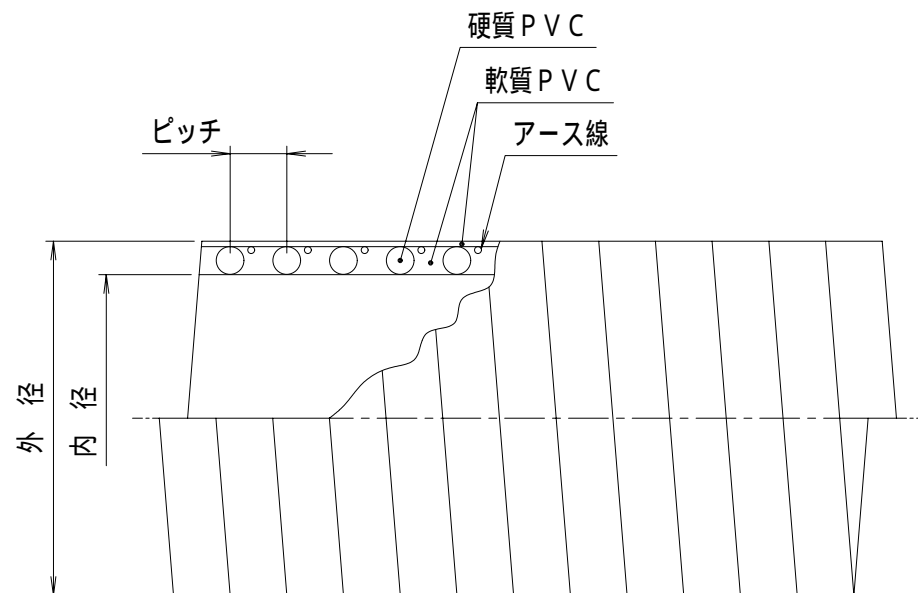

V . S . - C 型 (食品用アース線入り)

サイズ	内径 (mm)	外径 (mm)	ピッチ (mm)
25	25.4	33.9	5.5
32	32.0	41.0	6.5
38	38.0	48.3	7.5
50	50.8	62.8	8.5
65	63.5	76.5	9.5
75	76.2	89.2	9.5
90	88.9	101.6	10.5
100	101.2	117.0	11.0
125	127.0	143.0	11.5
150	152.4	171.4	13.5
200	203.2	226.0	17.7