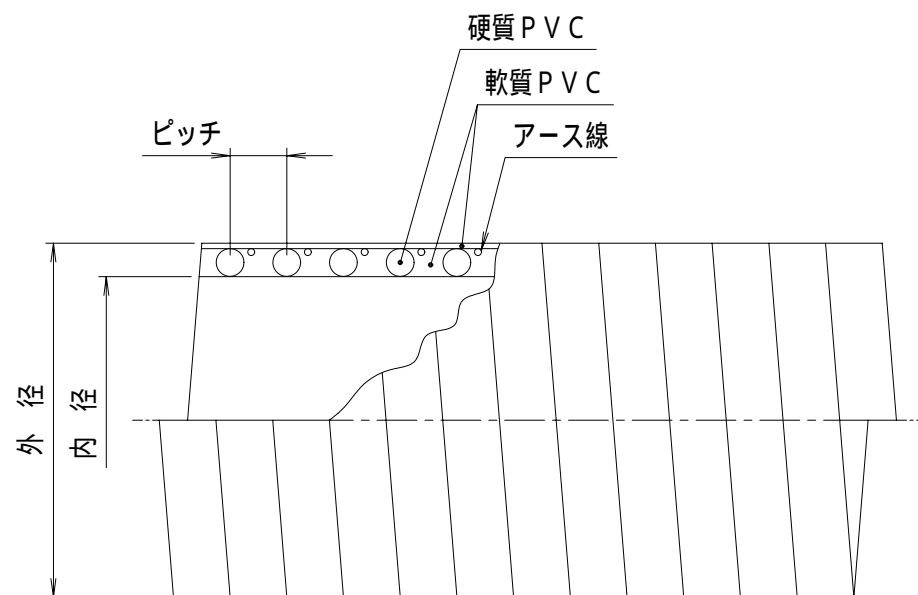

## V . S . - C 型 (アース線入り)

サイズ	内径 (mm)	外径 (mm)	ピッチ (mm)
25	25.4	33.9	5.5
32	32.0	41.0	6.5
38	38.0	48.3	7.5
50	50.8	62.8	8.5
65	63.5	76.5	9.5
75	76.2	89.2	9.5
90	88.9	101.6	10.5
100	101.2	117.0	11.0
125	127.0	143.0	11.5
150	152.4	171.4	13.5
200	203.2	226.0	17.7