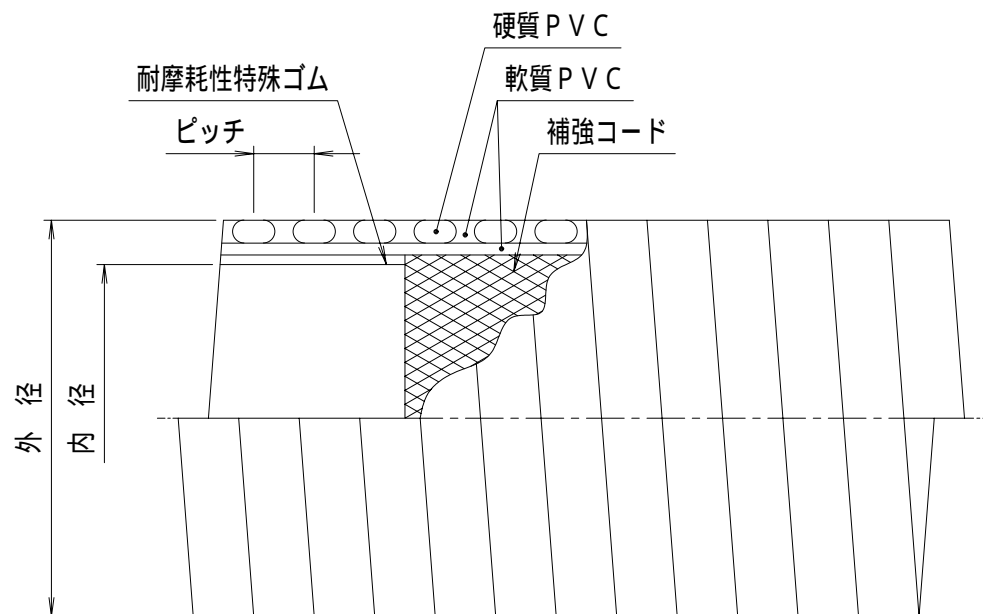

ニューカナパワーホース C20

サイズ	内径 (mm)	外径 (mm)	ピッチ (mm)
40	40.0	53.0	9.4
50	50.8	65.5	10.0
65	63.5	78.5	14.3