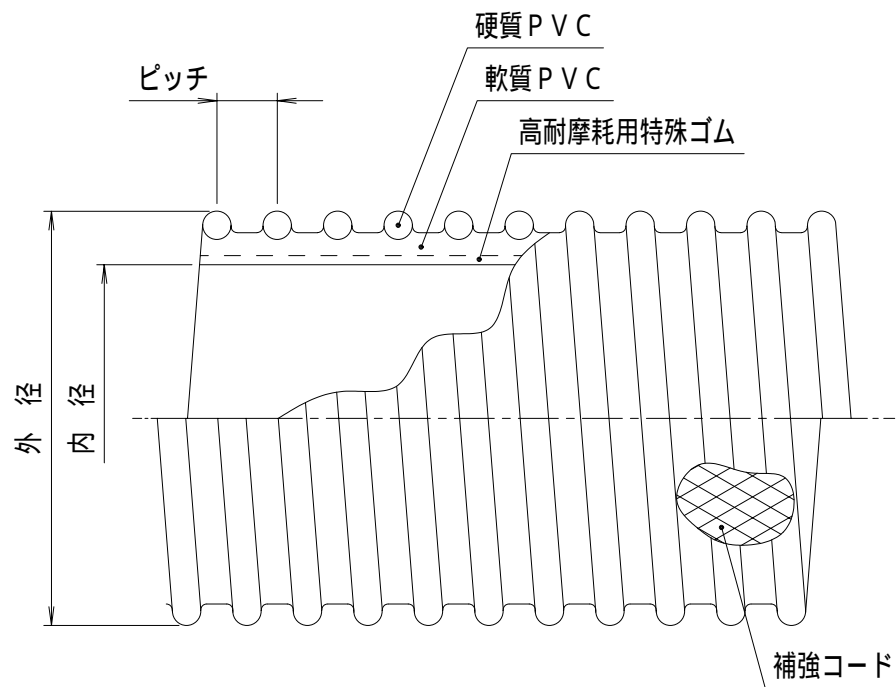

# カナパワーホースニューAT

サイズ	内径 (mm)	外径 (mm)	ピッチ (mm)
50	50.8	68.5	10.0
65	63.5	86.5	14.3
75	76.2	99.0	15.1
100	101.6	128.0	16.4
125	127.0	159.0	22.0
150	152.4	188.4	22.0
200	203.0	246.5	25.0
250	254.0	303.0	25.5
300	304.8	353.0	28.0