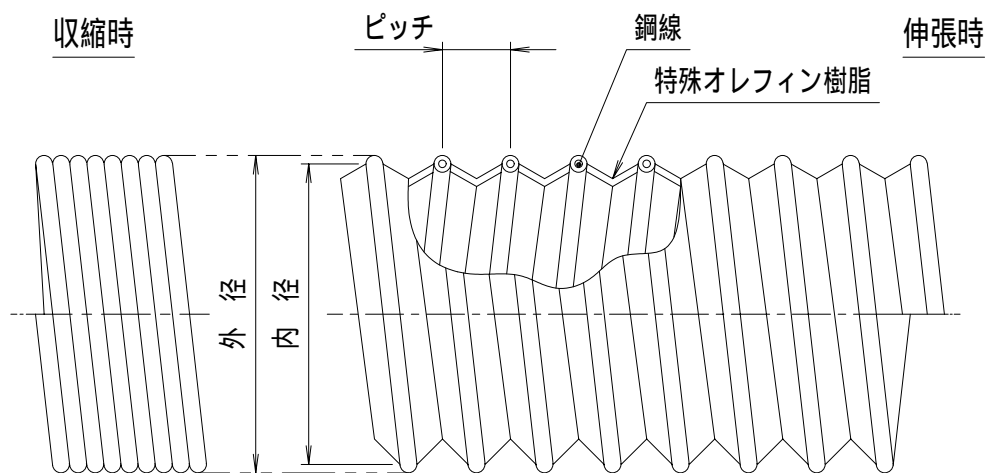

フレキホースT型

サイズ	内径 (mm)	外径 (mm)	ピッチ (mm)
38	39.0	42.0	9.0
50	55.0	58.0	12.0
65	70.0	73.0	12.0
75	79.0	82.0	13.5
90	90.0	94.0	13.6
100	104.4	108.0	14.5
125	130.5	134.5	15.5
150	155.0	159.0	18.5
200	204.0	209.0	20.5