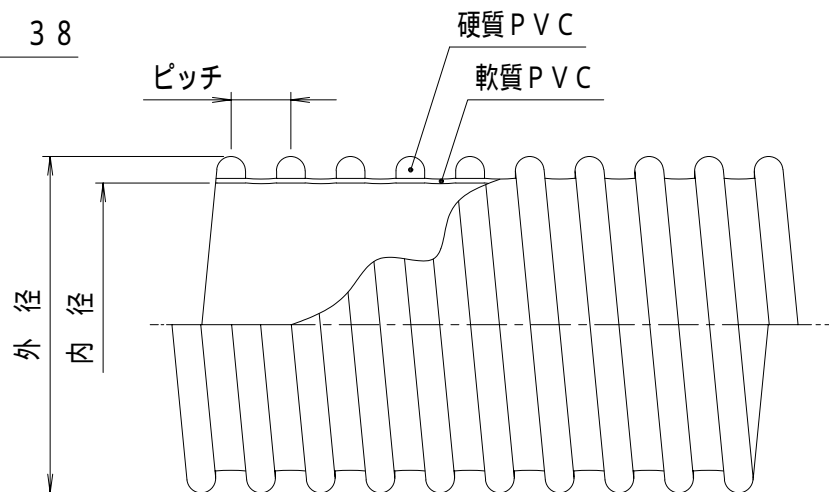

ダクトホースD型

32・38

50 ~ 300

サイズ	内径 (mm)	外径 (mm)	ピッチ (mm)
32	32.4	38.6	7.5
38	37.3	44.5	7.9
50	50.8	59.8	11.0
65	64.0	73.2	11.1
75	76.5	85.9	11.7
90	90.0	100.0	12.0
100	103.0	113.0	12.0
125	127.3	137.3	12.1
150	151.4	162.0	13.5
175	176.6	187.8	13.7
200	205.0	216.8	14.3
250	252.1	263.9	13.9
275	278.0	290.6	15.3
300	303.0	315.6	15.7