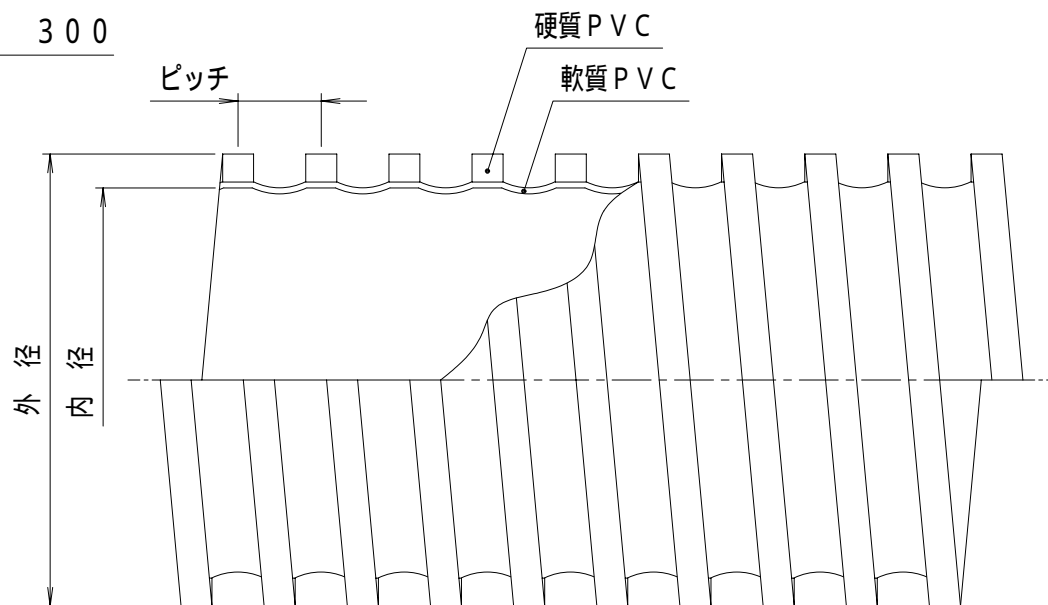

ダクトホースD型

32・38

50 ~ 300

サイズ	内径 (mm)	外径 (mm)	ピッチ (mm)
32	32.4	38.6	7.5
38	37.3	44.5	7.9
50	50.8	59.8	11.0
65	64.0	73.2	11.1
75	76.5	85.9	11.7
90	90.0	100.0	12.0
100	103.0	113.0	12.0
125	127.3	137.3	12.1
150	151.4	162.0	13.5
175	176.6	187.8	13.7
200	205.0	216.8	14.3
250	252.1	263.9	13.9
275	278.0	290.6	15.3
300	303.0	315.6	15.7