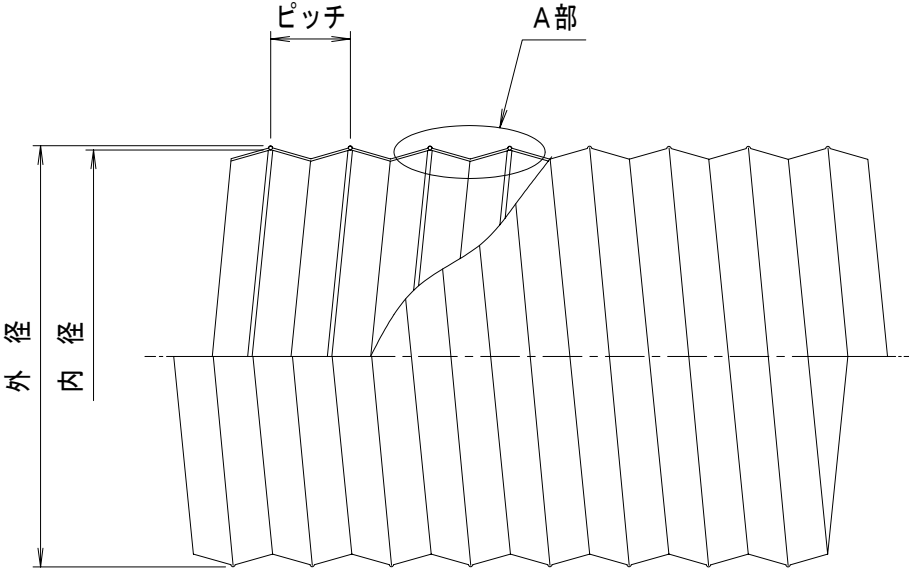

カナアルミⅡ型

サイズ	内径 (mm)	外径 (mm)	ピッチ (mm)
100	109.0	111.4	21.0
125	131.4	133.7	21.0
150	160.0	163.0	21.0
200	211.0	214.0	21.0

* 斜線部接着

A部拡大図