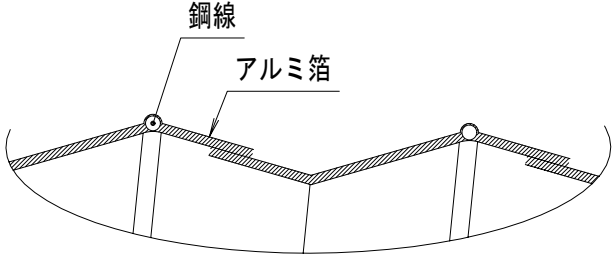

カナアルミⅡ型

サイズ	内径 (mm)	外径 (mm)	ピッチ (mm)
100	109.0	111.4	21.0
125	131.4	133.7	21.0
150	160.0	163.0	21.0
200	211.0	214.0	21.0

* 斜線部接着

A部拡大図